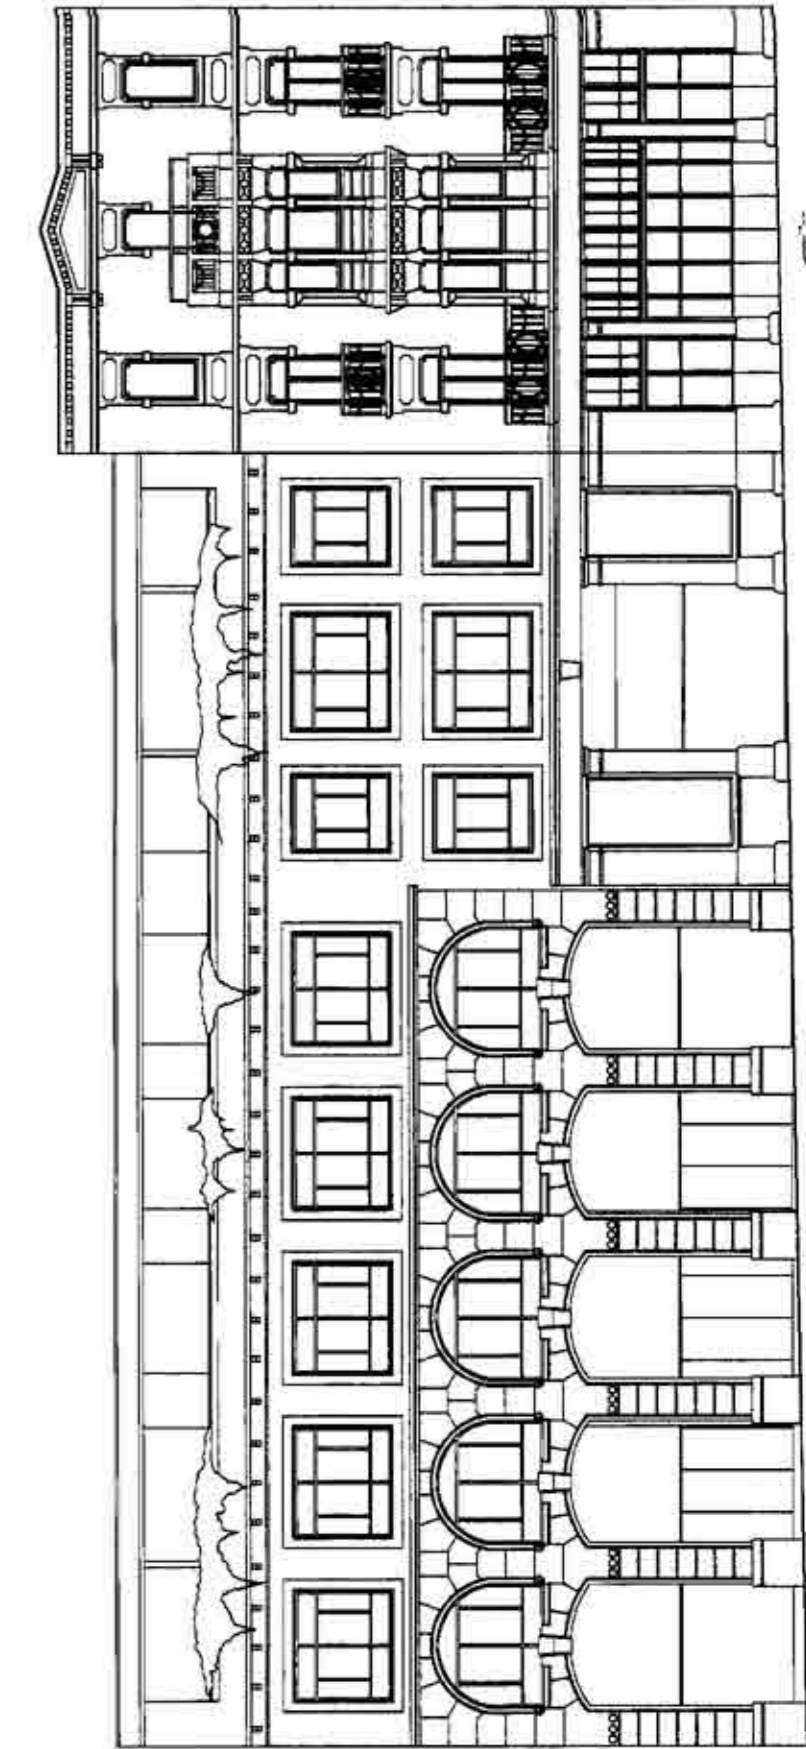

ALÇAT POSTERIOR ACTUAL.
ESCALA 1:100

ALÇAT PRINCIPAL ACTUAL.
ESCALA 1:100

ALÇAT POSTERIOR PROPOSTA.
ESCALA 1:100

ALÇAT PRINCIPAL PROPOSTA.
ESCALA 1:100

PROMOCIONS CAS DE CALA UNYA, S.L.
 Representant: Josep Maria Sureda, Santandrea
 Propietari: Miquel Angel Prunés Fargas, Arquitecte