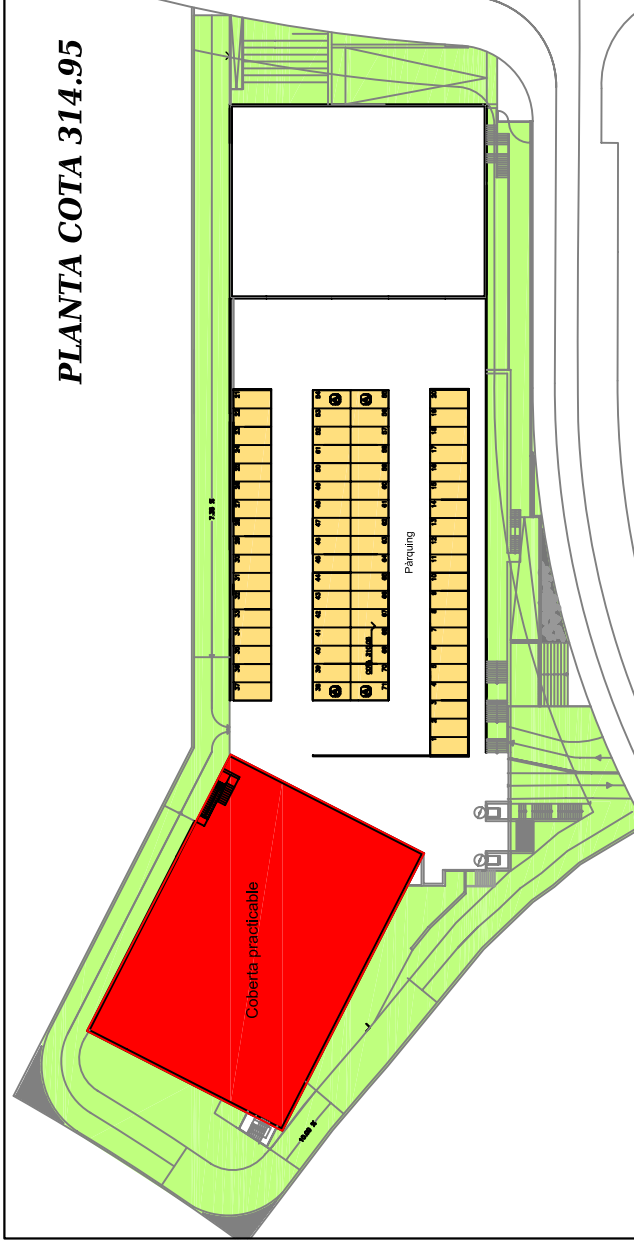

PLANTA COTA 296.50

PLANTA COTA 299.50

PLANTA COTA 304.90

PLANTA COTA 310.05

PLANTA COTA 314.95

- AMBIT PLA ESPECIAL INTERIOR EDIFICI.
- AMBIT PLA ESPECIAL EXTERIOR EDIFICI.
- PLAÇES DE PÀRKING DE TOT L'EDIFICI.
- AMBIT EDIFICI ALIE AL PLA ESPECIAL.

---<--- RECORREGUT A ACCESSOS AMBIT DEL PLA ESPECIAL.

PLA ESPECIAL PER LA INSTAL·LACIÓ ESTABLIMENT PÚBLIC CORRESPONENT A GIMNÀS AMB SERVEIS COMPLEMENTARIS.	PLANDI	ESTAT ACTUAL EDIFICI	Nº	TITULAR		EL FACULTATIU
	EMPLACAMENT AVDA. DELS PAÏSOS CATALANS xamfrà amb Carrer Agustí Coll. Pol. Ind. ELS TRULLOS. Manresa (Bcn)	REF.	5	ESCALA	MS-MT, S.L.	
				1/100		
				0902-115		