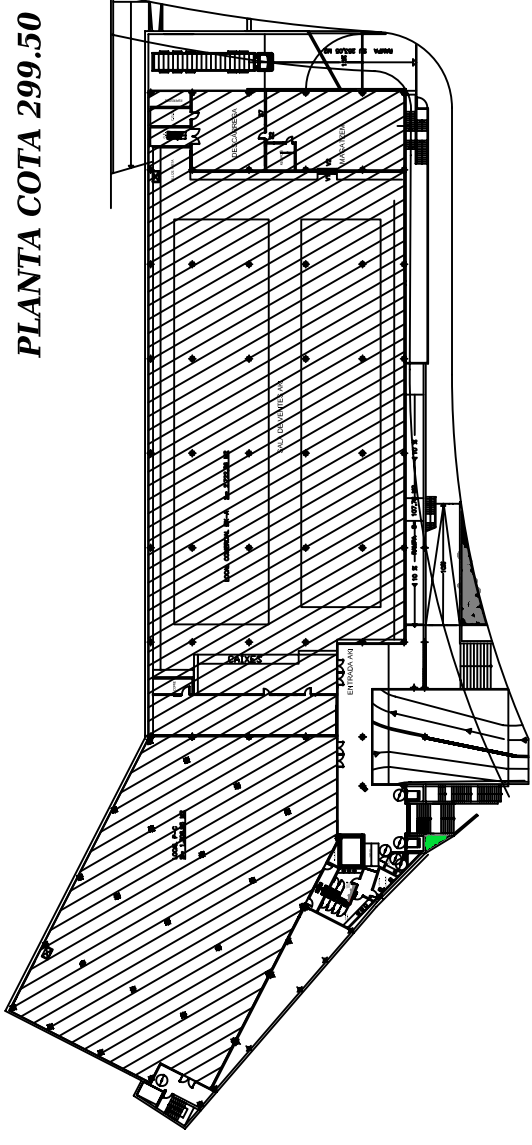

PLANTA COTA 296.50

PLANTA COTA 299.50

PLANTA COTA 304.90

PLANTA COTA 310.05

PLANTA COTA 314.95

- AMBIT PLA ESPECIAL INTERIOR EDIFICI.
- AMBIT PLA ESPECIAL EXTERIOR EDIFICI.
- PLAÇES DE PÀRKING DE TOT L'EDIFICI.
- AMBIT EDIFICI ALIE AL PLA ESPECIAL.

---<--- RECORREGUT A ACCESSOS AMBIT DEL PLA ESPECIAL.

PLA ESPECIAL PER LA INSTAL·LACIÓ ESTABLIMENT PÚBLIC CORRESPONENT A GIMNÀS AMB SERVEIS COMPLEMENTARIS.	PLANDI	ESTAT ACTUAL EDIFICI	Nº	TITULAR		EL FACULTATIU
	EMPLACAMENT AVDA. DELS PAÏSOS CATALANS xamfrà amb Carrer Agustí Coll. Pol. Ind. ELS TRULLOS. Manresa (Bcn)	REF.	5	ESCALA	MS-MT, S.L.	
				1/100		
				0902-115		