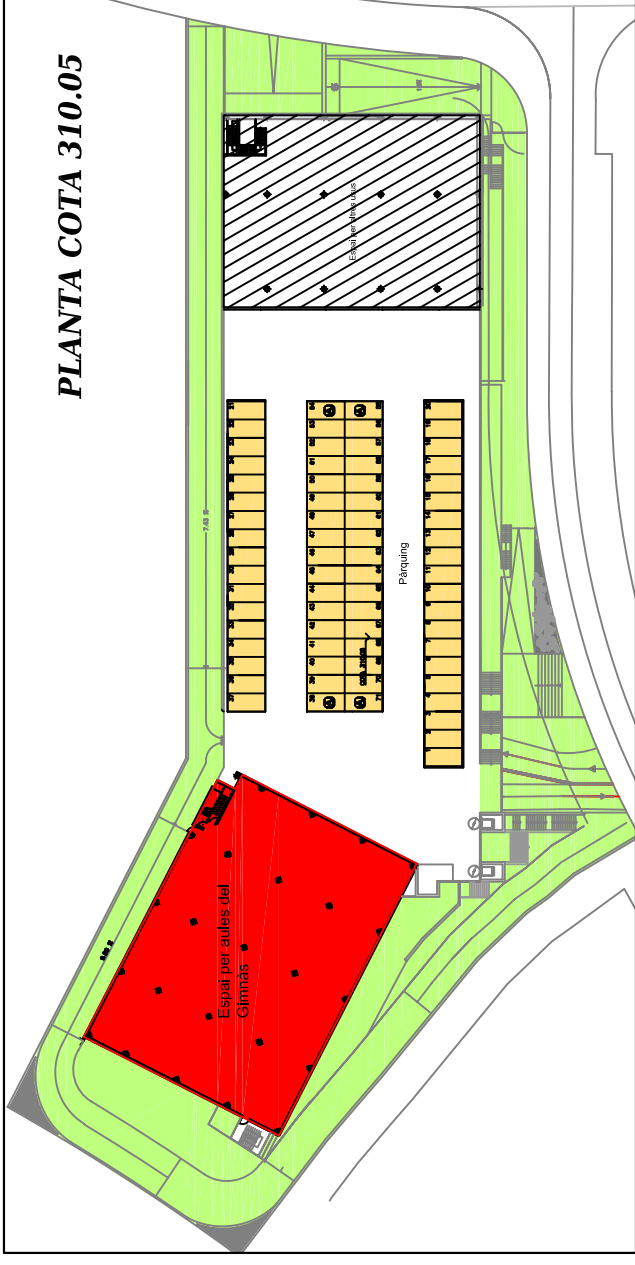

PLANTA COTA 296.50

PLANTA COTA 299.50

PLANTA COTA 304.90

PLANTA COTA 310.05

PLANTA COTA 314.95

- AMBIT PLA ESPECIAL INTERIOR EDIFICI.
- AMBIT PLA ESPECIAL EXTERIOR EDIFICI.
- PLAÇES DE PÀRKING DE TOT L'EDIFICI.
- AMBIT EDIFICI ALIE AL PLA ESPECIAL.

---<--- RECORREGUT A ACCESSOS AMBIT DEL PLA ESPECIAL.

PLA ESPECIAL PER LA INSTAL·LACIÓ ESTABLIMENT PÚBLIC CORRESPONENT A GIMNÀS AMB SERVEIS COMPLEMENTARIS.	PLANDI	ESTAT ACTUAL EDIFICI	Nº	TITULAR		EL FACULTATIU
	EMPLACAMENT AVDA. DELS PAÏSOS CATALANS xamfrà amb Carrer Agustí Coll. Pol. Ind. ELS TRULLOS. Manresa (Bcn)	REF.	5	ESCALA	MS-MT, S.L.	
				1/100		
				0902-115		