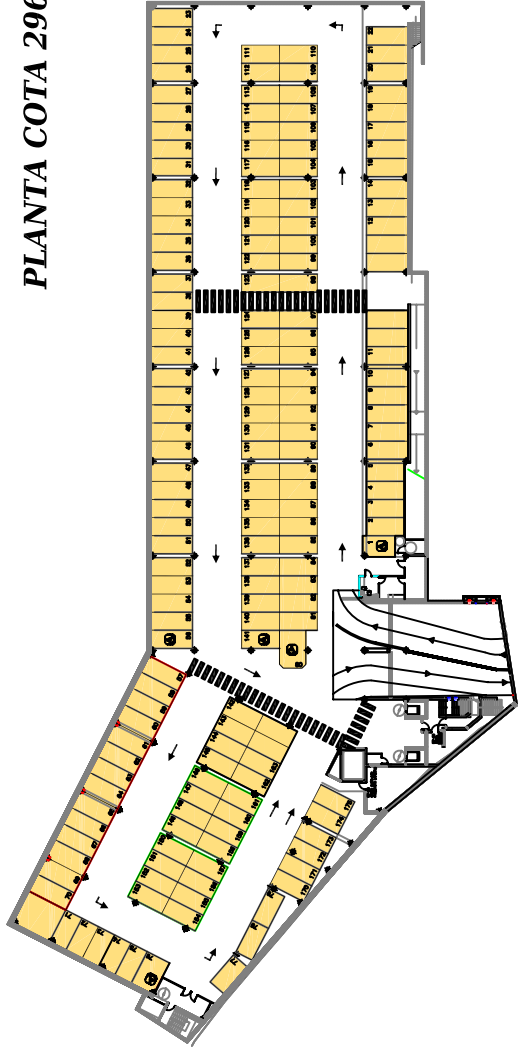

PLANTA COTA 296.50

PLANTA COTA 299.50

PLANTA COTA 304.90

PLANTA COTA 310.05

PLANTA COTA 314.95

- AMBIT PLA ESPECIAL INTERIOR EDIFICI.
- AMBIT PLA ESPECIAL EXTERIOR EDIFICI.
- PLAÇES DE PÀRKING DE TOT L'EDIFICI.
- AMBIT EDIFICI ALIE AL PLA ESPECIAL.

---<--- RECORREGUT A ACCESSOS AMBIT DEL PLA ESPECIAL.

PLA ESPECIAL PER LA INSTAL·LACIÓ ESTABLIMENT PÚBLIC CORRESPONENT A GIMNÀS AMB SERVEIS COMPLEMENTARIS.	PLANDI	ESTAT ACTUAL EDIFICI	Nº	TITULAR		EL FACULTATIU
	EMPLACAMENT AVDA. DELS PAÏSOS CATALANS xamfrà amb Carrer Agustí Coll. Pol. Ind. ELS TRULLOS. Manresa (Bcn)	REF.	5	ESCALA	MS-MT, S.L.	
				1/100		
				0902-115		